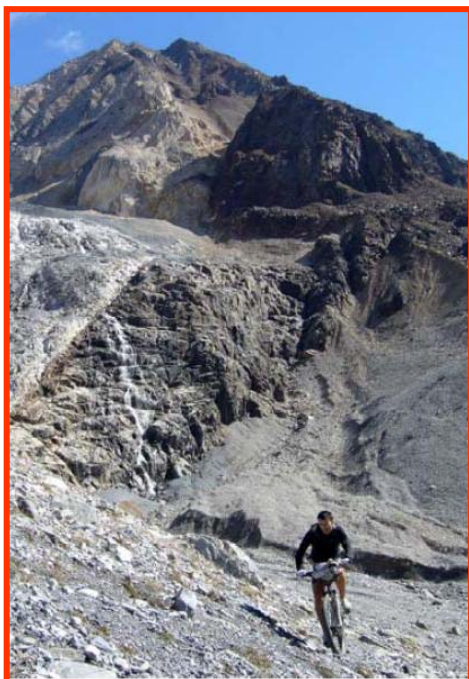

attività culturale

Mercoledì
14 aprile

ALPINE BIKE

su e giù per le Alpi in sella a una mtb

Relatori: **Palma Lanfredi
Marta Poretti
Simone Villa**

Immagini: **Palma Lanfredi
Marta Poretti
Simone Villa
Flavio Michelin**

Un gruppo di amici, con la passione dei viaggi in mtb, presenta alcune immagini e filmati realizzati negli ultimi cinque anni il cui filo conduttore sono le due ruote "grasse" e il paesaggio alpino. Dalle gite "in giornata" sulle montagne di casa agli itinerari di più giorni come l'Alta Via dei Monti Liguri e la Traversata delle Alpi Svizzere da est a ovest, l'Alpine Bike, realizzata nell'estate del 2008 in 16 tappe. Un lungo susseguirsi di sentieri, single track a volte molto impegnativi e di salite "spacca gambe" in uno degli ambienti montani più belli del mondo, le nostre Alpi. Per finire l'adrenalina della discesa su percorsi tecnici e impegnativi è l'argomento del filmato finale che prende spunto anche dalla partecipazione alla Maxi Avalanche di Cervinia nel 2009.